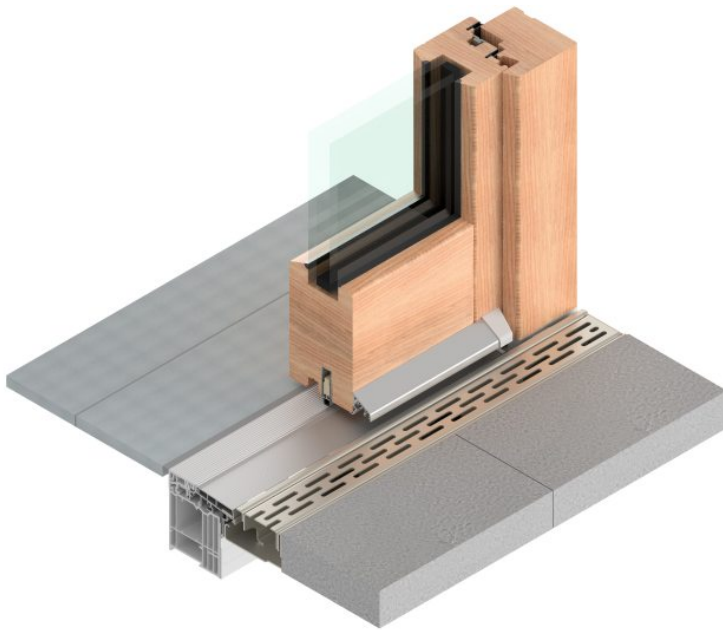

Bodenebenes Türschwellsystem

Artikel vom 17. Februar 2023

Teile und Elemente

Bei diesem bodenebenen Türschwellsystem bildet die Türschwelle mit dem Außen- und Innenbelag eine Ebene (Bild: Grundmeier).

Das barrierefreie und bodenebene Türschwellsystem »Combi Plan« der [Grundmeier KG](#) bietet die Möglichkeit, auf der Basis von Türschwellen, die bisher bereits in der 20 mm hohen Ausführung eingesetzt wurden, eine Nullschwelle zu realisieren. Hierzu sind lediglich ergänzende Bauteile notwendig. Der Herstellungsprozess für die Nullschwelle erfolgt auch bei der Verarbeitung von Holzelementen in bekannten Methoden. Viele grundlegende Bearbeitungsschritte sind bei der 20 mm hohen Türschwelle und der Nullschwelle identisch. Das Türschwellsystem weist dabei keinen Anschlag und keine Erhöhung im Bereich der Türöffnung bzw. vor oder hinter dem Türelement auf. Für die Dichtheit des Systems wird eine im Türflügel lagernde absenkbare Bodendichtung eingesetzt. Diese senkt sich erst im Schließmoment des Türflügels mechanisch ab. Holzfenstertüren mit der bodenebenen Türschwelle erreichen laut Hersteller eine sehr hohe, geprüfte Schlagregendichtheit von bis zu Klasse 8A (450 Pa). Der Wasserablauf erfolgt außerhalb der Gebäudeabdichtung mit dauerhaftem Schutz vor Feuchtigkeit am