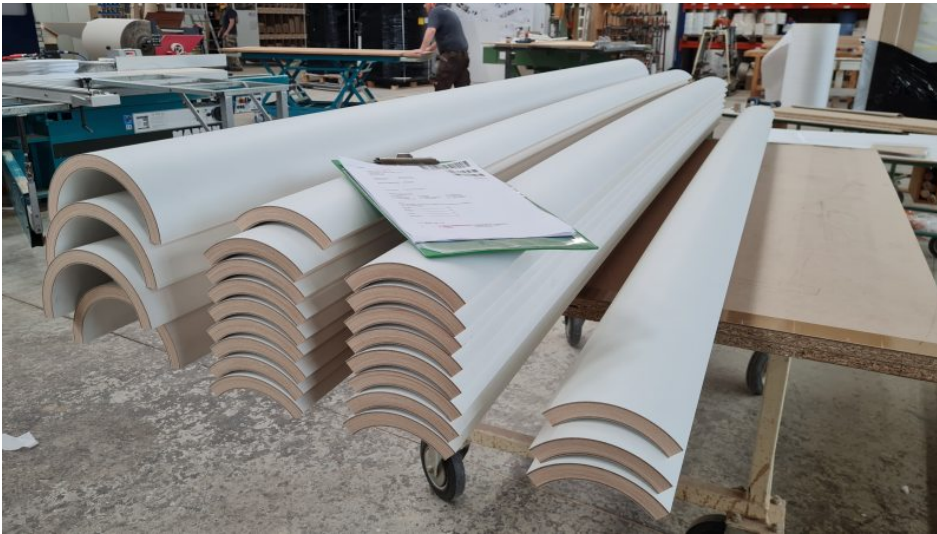

## Halbfertigteile für Möbel und Treppen

Artikel vom **3. März 2023**

Elemente und Teile aus Holz, Kunststoff und Metall

Beispiele für Holzhalb- und -viertelschalen als lagerhaltige Halbfertigteile, die online bestellbar sind (Bild: Holz in Form).

[Holz in Form Niedermeier](#) steht seit über 90 Jahren für die Produktion von professionell gefertigten Halbfertigteilen für Möbel- und Treppen in runder Form. Mit diesem Fokus auf runde Formen steht der Zulieferer für spezielle Holzverarbeitung in verschiedenen Fachbereichen, denn das Biegen von Holz ist eine Spezialität des Unternehmens. In Zusammenarbeit mit Schreinereien/Tischlereien, Einrichtungsbetrieben und Architekturbüros hat der Betrieb für Hotellerie, Gastronomie und renommierte Schauräume sowie Shops verschiedenartige Designobjekte aus Holz gefertigt. Ob in Arztpraxen, Hotelrezeptionen, exklusiven Läden und Stores oder in den Lounges moderner Fußballarenen: Das Unternehmen ist ein exklusiver Partner für die Fertigung von Designer-Empfangstheken jeder Art sowie von Treppen, Treppenverkleidungen und individuellen Designer-Treppenhandläufen. Auch Sonderanfertigungen für Holzskulpturen und repräsentative Design- oder Deko-Objekte aus Holz zählen zum Angebot für Innenausbaubetriebe und Raumdesignbüros. Das Portfolio umfasst zudem Kunststoffverformungen und 3D-Drucktechnik. Für die schnelle Lieferung bietet der Zulieferer in seinem [Internetshop](#) standardisierte Formholzprofile zur Auswahl. Dort werden Holzviertelschalen, Holzhalbschalen und Winkelprofile in verschiedenen Radien

und Oberflächen angeboten. Laut Unternehmensangabe wird bestellte Lagerware schnell ausgeliefert.

---