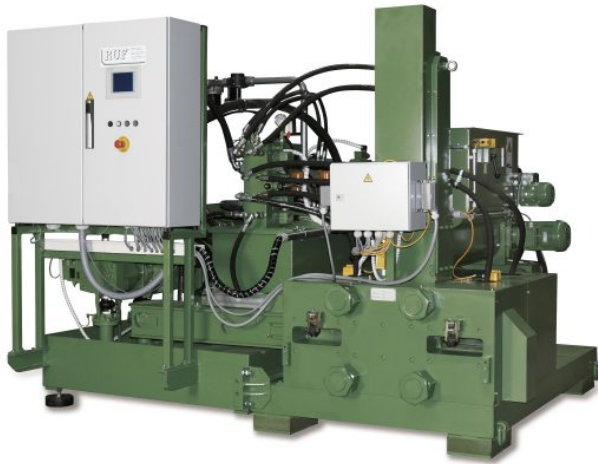

## Effiziente Holz-Brikettieranlage

Artikel vom 5. Dezember 2023  
Ver- und Entsorgungsanlagen

Die neue Brikettieranlage benötigt etwa ein Viertel weniger Energie als das Vorgängermodell (Bild: Ruf).

Der Hersteller hydraulischer Brikettieranlagen [Ruf Maschinenbau](#) hat die neue Brikettieranlage »1200« für Holz und Biomasse entwickelt, die dazu beiträgt, die Ökobilanz der Anwender zu verbessern. Entscheidend dafür ist ein komplett überarbeitetes Hydraulikkonzept, das es ermöglicht, mit einem 55-kW-Hauptmotor die gleiche Leistung zu erzielen wie das beim Vorgängermodell »1100+« mit einem 75-kW-Hauptmotor möglich war. Von großer Bedeutung ist dabei unter anderem ein neuer Eilgangzylinder. Zudem wurde die Ölversorgung der Hydraulik optimiert. In der Folge ergibt sich ein zuverlässiger und sparsamer Betrieb. Im Rahmen erster Messungen bei Testläufen durch den Hersteller konnten Energieverbräuche nachgewiesen werden, die regelmäßig um ein Viertel niedriger lagen als bei der Vorgängeranlage. So können Anwender mit der neuen Anlage gegenüber dem Vorgängermodell hohe Summen an Stromkosten sparen. Der ermittelte Energieverbrauch der neuen Maschine liegt unter 50 kWh/to und damit um nahezu 15 kWh/to niedriger als vorher. Bei angenommenen Stromkosten von 40 ct/kWh entspricht das bei 1000 Tonnen einem Einsparpotenzial von über 5000 Euro.