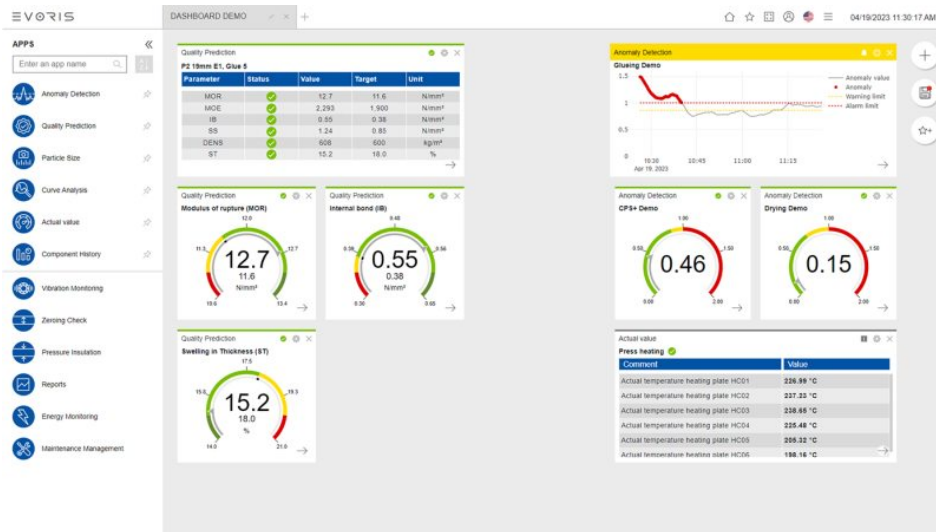

# Digitalisierungsplattform

Artikel vom 25. Januar 2024  
Branchensoftware

Das Dashboard der Plattform informiert umfassend über den Anlagenstatus (Bild: Dieffenbacher).

Mit »Evoris« hat [Dieffenbacher](#) eine Digitalisierungsplattform entwickelt, die Holzwerkstoffhersteller dabei unterstützt, ihre Produktion herstellerunabhängig und anlagenweit zu digitalisieren. Das offene System sammelt Sensor- und Aktordaten sowie Kamerabilder aus der gesamten Anlage und verarbeitet sie. Aufgrund der modularen App-Struktur ist es leicht erweiter- und aktualisierbar. Alle Apps der browserbasierten und einfach zu bedienenden Plattform können von jedem mobilen oder stationären Endgerät innerhalb des Netzwerks einer Anlage genutzt werden.

## Künstliche Intelligenz

Der Anbieter hebt besonders die künstliche Intelligenz (KI) hervor, mit deren Hilfe die Apps eine kontinuierliche Überwachung, Vorhersage und Optimierung der Produktionsprozesse ermöglichen. Umfassende Analysen von Live-Daten unterstützen Anlagenbetreiber dabei, die Anlagen besser zu verstehen, wichtige Entscheidungen schneller zu treffen und damit die Anlagenverfügbarkeit zu steigern, die Plattenqualität

zu optimieren, Ausschuss zu vermeiden, den Einsatz von Holz, Leim und anderen teuren Rohstoffen zu reduzieren sowie Produktions-, Energiekosten und damit auch CO2-Emissionen zu senken. Als Pilotkunde und -entwicklungspartner konnte Swiss Krono gewonnen werden. In der Spanplattenanlage in Menznau liefert das System laut Angabe des Unternehmens hervorragende Ergebnisse. Innerhalb von nur neun Monaten sei das System in der Lage gewesen, die Plattenqualität zuverlässig vorherzusagen, und innerhalb eines Jahres konnten die Produktivität erhöht, der Leimverbrauch gesenkt, Ausfallzeiten vermieden und damit die Effizienz der Anlage deutlich verbessert werden. Daher hat das Unternehmen auch die Nachrüstung für die bestehende MDF-Anlage im Werk beauftragt.