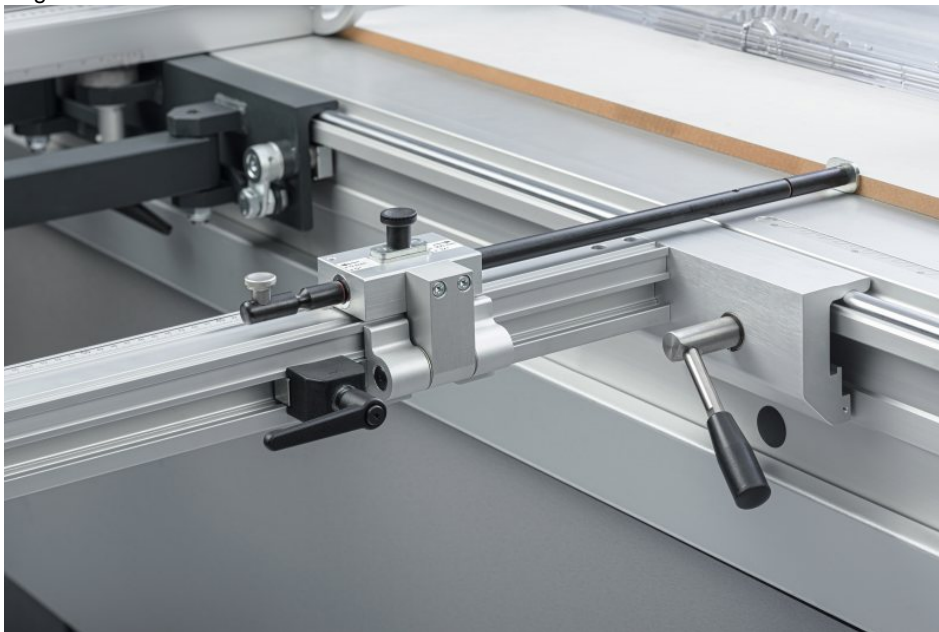

## Formatkreissägen

Artikel vom 5. Juni 2019

Sägemaschinen

Parallelschneidvorrichtung »Palin«. Bild: Altendorf

Die Altendorf-Gruppe präsentierte auf der Ligna 2019 einige Neuheiten, unter anderem eine Fernwartungslösung für die neueren Maschinen der Firmengruppe. Dies betrifft für die Marke Altendorf die Maschinen des Typs »F 45 EvoDrive« oder »ElmoDrive« ab Baujahr 06/2015 mit entsprechendem Software-Update und der Nachrüstung einer Netzwerkleitung. Mit der Fernwartungslösung erhält das Support-Team des Maschinenherstellers direkten Zugriff auf die Maschine des Anwenders und kann die Steuerung überprüfen, Fehlerquellen eliminieren und Einstellungen anpassen. So sollen Ausfallzeiten künftig noch weiter reduziert werden. Als Neuheit präsentierte das Unternehmen auch einen Vorstoß in Richtung Unfallvermeidung, der die Schwächen aller bisher eingesetzten Sicherheitssysteme vermeiden soll. Der »Sicherheits-Assistent« baut technologisch auf der Handerkennung mittels 3D-Kamera auf und soll Fehlauflösungen vermeiden sowie Unfälle verhindern. Die Parallelschneidvorrichtung »Palin« ermöglicht in Verbindung mit dem Winkelanschlag das Schneiden von parallelen

oder auch konischen Werkstücken auf dem Doppelrollwagen. Durch das seitliche Anlegen des Werkstücks lassen sich ohne Verschieben des »Palin« unterschiedlich lange Teile schnell und exakt herstellen. Das System wurde jetzt mit einem weiteren Vorteil ergänzt: Durch das Wegklappen des Mess-Systems dient er auch als zusätzliche Werkstückauflage.