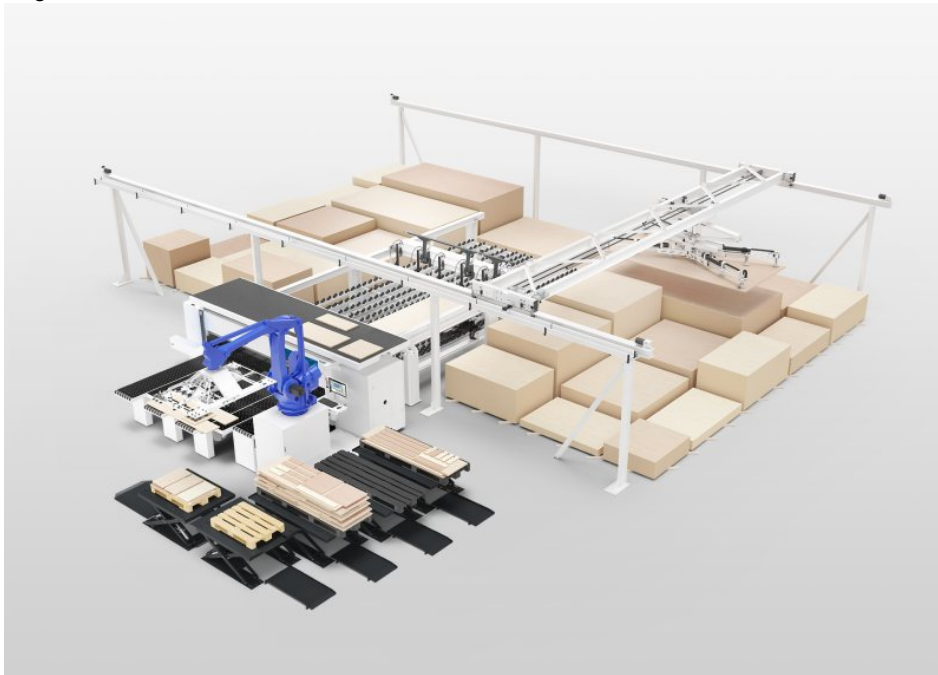

## Neue Robotersägen

Artikel vom **6. Juni 2019**  
Sägemaschinen

Homag präsentierte auf der Ligna 2019 die neue »Sawtec B-300 flexTec«. Bild: Homag

Auf der Ligna 2019 präsentierte Homag die neue Robotersägen »Sawtec B-300 und B-400 flexTec«. Sie verbinden die Stärke des manuellen Zuschnitts mit der des mannlosen Aufteilens per Roboter. Die Neuentwicklungen können von Hand bedient werden, zum Beispiel für Paketzuschnitte, das Aufteilen von Dünnpplatten oder zum Bearbeiten von Sondermaterialien. Die neuen Sägen lassen sich dafür umfangreich ausstatten, vom Bediener-Assistenz-System »intelliGuide basic« bis hin zu Nuten, Ausschnitt, Spannungsfreischchnitt und vielem mehr. Das macht die neuen Sägen so vielseitig, wie es die Aufgaben im Handwerk erfordern. Gleichzeitig können die Anwender mit beiden Modellen dank des integrierten Roboters den Zuschnitt von Einzelplatten über längere Strecken komplett mannlos erledigen: ergonomisch, zeitsparend, materialschonend. Von der Leistungsfähigkeit des neuen Sägenkonzepts überzeugten sich die Messebesucher direkt vor Ort. Die Live-Vorführungen zeigten: Egal

welcher Schnittplan – der Roboter weiß, was er zu tun hat. Er beschickt die Säge mit einer Platte für das Ausführen der Längsschnitte. Anschließend dreht er die Streifen und führt sie der Säge erneut zu, sodass diese alle Quer- und Nachschnitte erledigen kann. Die fertigen Teile werden vollautomatisch etikettiert und vom Roboter auf Paletten abgestapelt. Der Roboter nutzt eine Software mit speziell entwickelten Algorithmen. Er bedient die Abstapelstationen systematisch und bildet stabile Stapel.