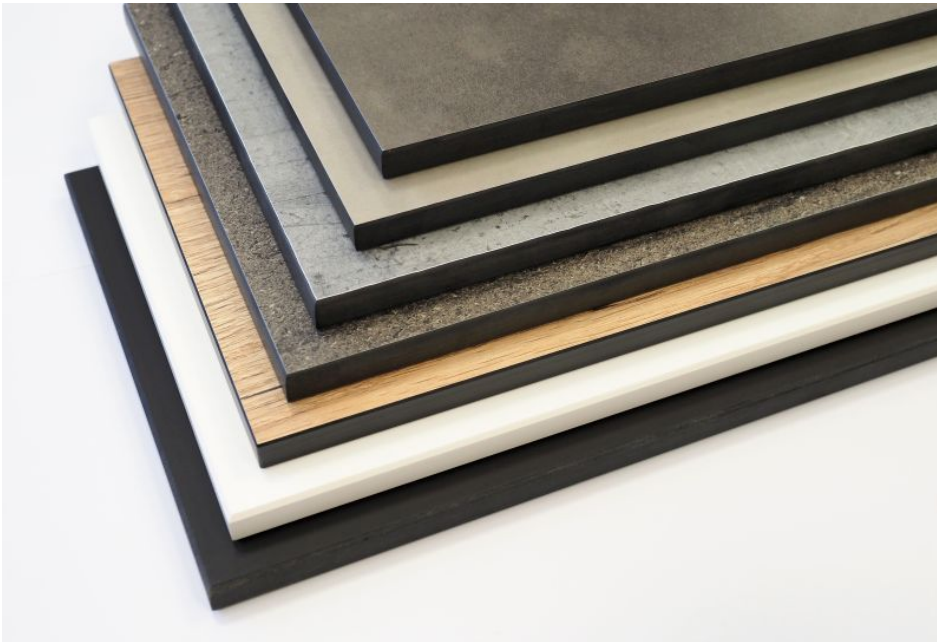

## Möbelteile

Artikel vom 17. Februar 2020

Möbelteile

Neu im Sortiment von Speedmaster sind Compactplatten von Funder und Fenix. Bild: Speedmaster

Im Rahmen der Messe Holz-Handwerk stellt Speedmaster das neue Sortiment an Lagerdekoren vor, die innerhalb von 48 Stunden als Möbelteile konfektioniert werden. Das Sortiment enthält dabei viele Neuheiten. Im Bereich der Unidekore finden sich beispielsweise Dekore in modernen Farben wie »Cameroon Brown«, »Black Green« und »Acai«. Bei den Holzdekoren hält der Trend zur Eiche weiter an. Diesem wird mit Varianten wie der Eiche »Evoke« mit haptisch hochwertiger Synchronstruktur Rechnung getragen, wodurch neue Gestaltungsmöglichkeiten entstehen. Fantasiedekore runden das Programm ab, neu in diesem Bereich sind Textildekore, die mit der »Geotex«-Oberfläche auch die passende Struktur bekommen. Ein weiterer Schwerpunkt auf der Messe sind Compactplatten von Fenix und Funder, die aufgrund ihrer Eigenschaften sowohl als Arbeitsplatten als auch für Fronten oder Bad- und Büromöbel zum Einsatz kommen. Platten von Fenix werden durch eine spezielle Nanotechnologie veredelt und

bieten damit ein besonders mattes Aussehen sowie eine samtig weiche Oberfläche. Sie sind sehr widerstandsfähig gegen Kratzer, Abrieb, trockene Hitze, säurehaltige Lösungsmittel und Haushaltsreiniger, ihre Reinigung und Pflege sind besonders einfach. Compactplatten von Funder zeichnen sich vor allem durch eine außergewöhnliche Haptik, tiefenmattes Erscheinungsbild und Anti-Fingerprint-Effekt aus. Durch Faktoren wie UV-Beständigkeit und besonders hohe Widerstandsfähigkeit ist dieser Werkstoff auch für Outdoor-Möbel geeignet.