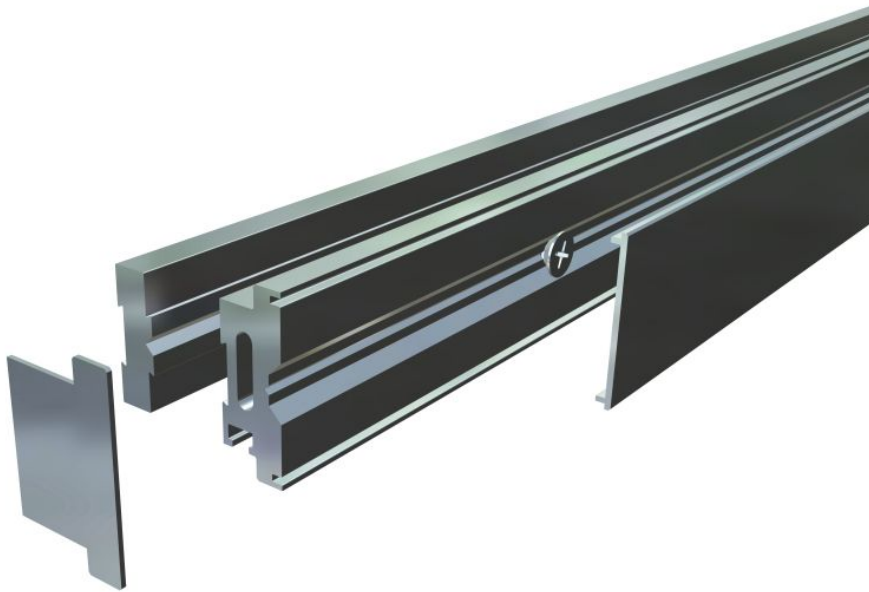

Schiebetürbeschläge

Artikel vom **28. April 2020**

Teile und Beschläge vorwiegend aus Metall

Schiebetürbeschläge von Tiger: der »Evolution III« wurde komplett überarbeitet und hat als »Evo IV« einen völlig neuen Aufbau.

Designbeschlag »MX II« erreicht künftig ein besonders minimales Spaltmaß in Verbindung mit mehr Montagefreundlichkeit. Auch der »Evolution III« erfuhr noch einmal eine komplette Überarbeitung. Laut Aussage des Herstellers hat sich die filigrane Schienenkonstruktion besonders bei Längen von über 3000 mm als möglicher Schwachpunkt erwiesen. Aus diesem Grund bekommt der »Evo IV« einen völlig neuen Aufbau mit einer spürbar stabileren Laufschiene. Dadurch kann das System auch an nicht perfekten Wänden sicher montiert werden. Der Beschlag ist erhältlich in Silber, Edelstahl und Schwarz eloxiert. Hervorgehoben wird, dass bereits zum Jahresbeginn 2020 eine neue Homepage vorgestellt wurde. Die Menüführung durch das Sortiment und das gezielte Anwählen bestimmter Produkte folgt jetzt einer besseren Struktur. Und auch alle technischen Informationen bis hin zu den CAD-Daten der Systeme sind jetzt schneller abrufbar. Zusätzlich wurde die Homepage durch eine Shop-Funktion aufgewertet. Hier finden registrierte Nutzer nicht nur den bekannten Support von Tiger, sondern können Auszüge des Sortiments schnell und unkompliziert direkt bestellen.