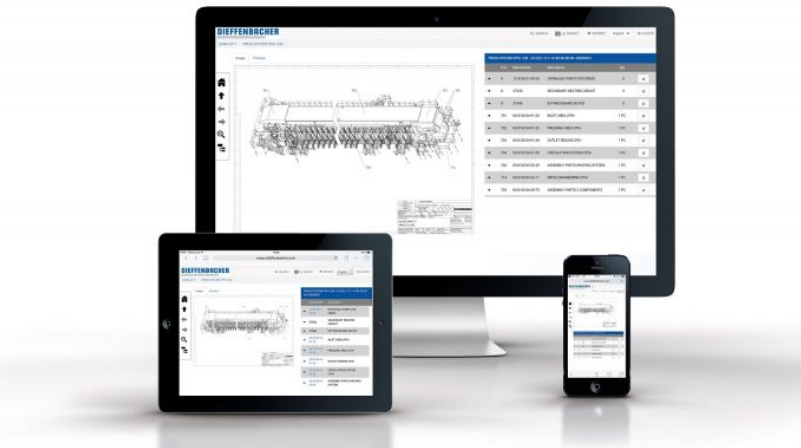

## Anlagendokumentation

Artikel vom **24. Mai 2018**

IT und sonstige Dienstleistungen

Ersatzteillisten und Betriebsanleitungen, die viele Ordner und unzählige Seiten umfassen, sind im Großanlagenbau durchaus noch gängige Praxis. Großer Aufwand bei der Teileidentifizierung, die aufwändige Suche nach den passenden Dokumentationsunterlagen und hoher Kommunikationsbedarf bei Ersatzteilbestellungen sind nur einige der Folgen. Schnelle und zielgerichtete Servicedienstleistungen sind heute mehr denn je ein Schlüsselfaktor für zuverlässig arbeitende Maschinen und Anlagen. Mit dem neuen Online-Portal »MyDieffenbacher« stellt sich das Unternehmen dieser Herausforderung und treibt die Digitalisierung seines Aftersales-Angebotes voran. Im ersten Schritt umfasst »MyDieffenbacher« die Ersatzteilidentifizierung und Anlagendokumentation. Das Portal ist intuitiv zu bedienen, bietet eine klare Visualisierung der gesuchten Teile sowie die Möglichkeit zur direkten Angebotsanfrage und verknüpft jedes Teil mit den passenden Dokumentationsunterlagen und umgekehrt. Außerdem bietet »MyDieffenbacher« eine Volltextsuche und kann problemlos auf den verschiedensten Endgeräten dargestellt werden. Zukünftig, so teilt Dieffenbacher mit, wird das Portal zum ganzheitlichen Lifecycle-Support-Center ausgebaut, in dem Dieffenbacher-Kunden individuell alle relevanten Informationen rund um ihre Anlagen finden werden. »MyDieffenbacher« ist ab sofort mit jeder neuen Anlage verfügbar.