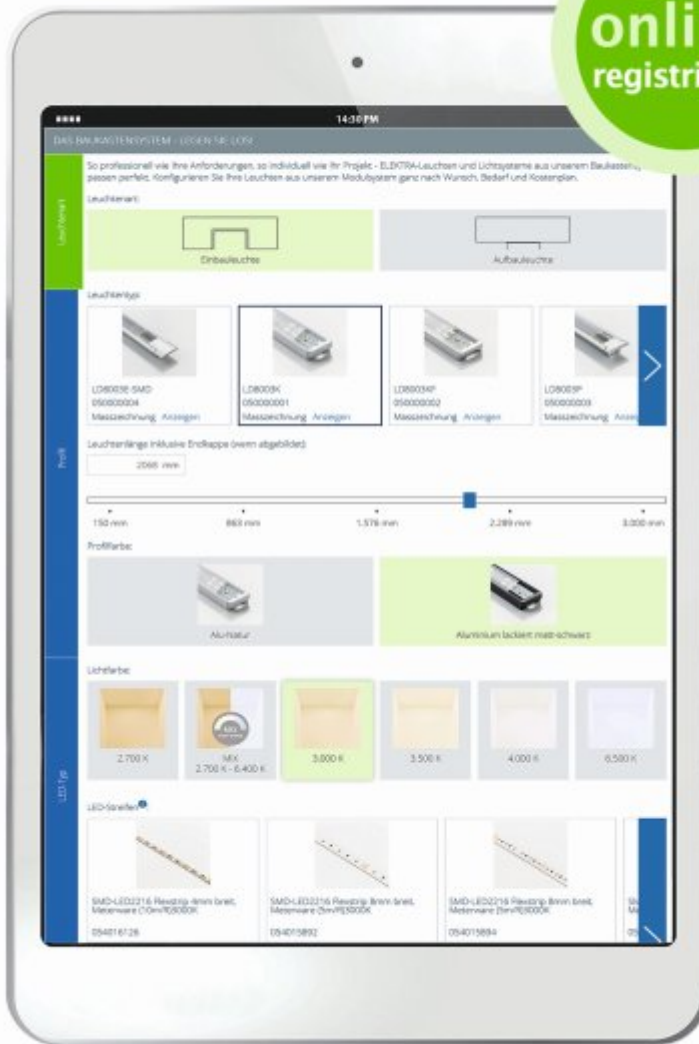

Jetzt
online
registrieren

Der Online-Shop macht die Konfiguration individueller Lichtlösungen besonders einfach (Bild: Elektra).

Das Duplizieren von Leuchten oder die Erstellung von Leuchtengruppen sind ebenfalls möglich. Alle Konfigurationen können im Kundenkonto gespeichert werden, um schnell und einfach auf Nachbestellungen und Favoriten zurückgreifen zu können. Mit dem Online-Konfigurator sind Bestellungen qualitativ hochwertiger LED-Leuchten somit besonders einfach. Selbstverständlich bietet der Online-Shop neben dem Konfigurator auch die Bestellung von Standardleuchten an.