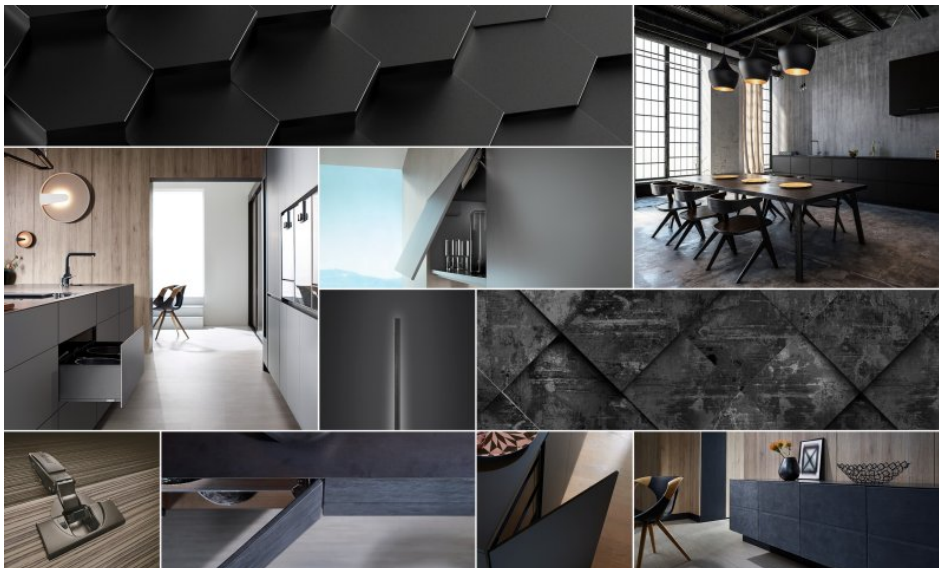

## Blum zeigt Designtrends auf der »interzum@home«

Artikel vom **22. März 2021**

Teile und Beschläge vorwiegend aus Metall

Der österreichische Hersteller von Möbelbeschlägen Blum präsentiert auf der »interzum@home«, die vom 4. bis 7. Mai 2021 als rein virtuelle Messe stattfinden wird, wie Beschläge kreatives Möbeldesign ermöglichen.

Der Trend zu dunklen Möbeln wird mit passenden Beschlägen für Klappen, Türen und Auszüge unterstützt (Bild: Blum).

Der österreichische Hersteller von Möbelbeschlägen [Blum](#) hat aktuelle Gestaltungstrends analysiert und zeigt auf der »[interzum@home](#)«, wie die eigenen Produkte dabei unterstützen, diese Trends umzusetzen. Das Unternehmen sieht eine starke Tendenz hin zu sehr individuellen Möbeln. Diesen Trend will der Beschlaghersteller mit seinem breiten Programm unterstützen.

## Dunkel und kontrastreich

Einen der zentralen Trends der kommenden Jahre sieht das Unternehmen in dunklen Oberflächen. Ob als durchgängig dunkles Design oder zum bewussten Setzen von Kontrasten, hochwertigen Beschlägen in dunklen Farben sollen dabei eine entscheidende Rolle spielen. Blum ermöglicht mit dunklen Beschlägen für Klappen, Türen und Auszüge individuelle Anwendungen – ob als harmonisches Ganzes oder für aufsehenerregende Akzente. Der Beschlaghersteller zeigt seine Interpretationen der Designrends und seine Beschlag-Neuheiten innerhalb eines besonderen Veranstaltungsformats auf der digitalen Messe unter dem Motto »[Blum Connects](#)«.