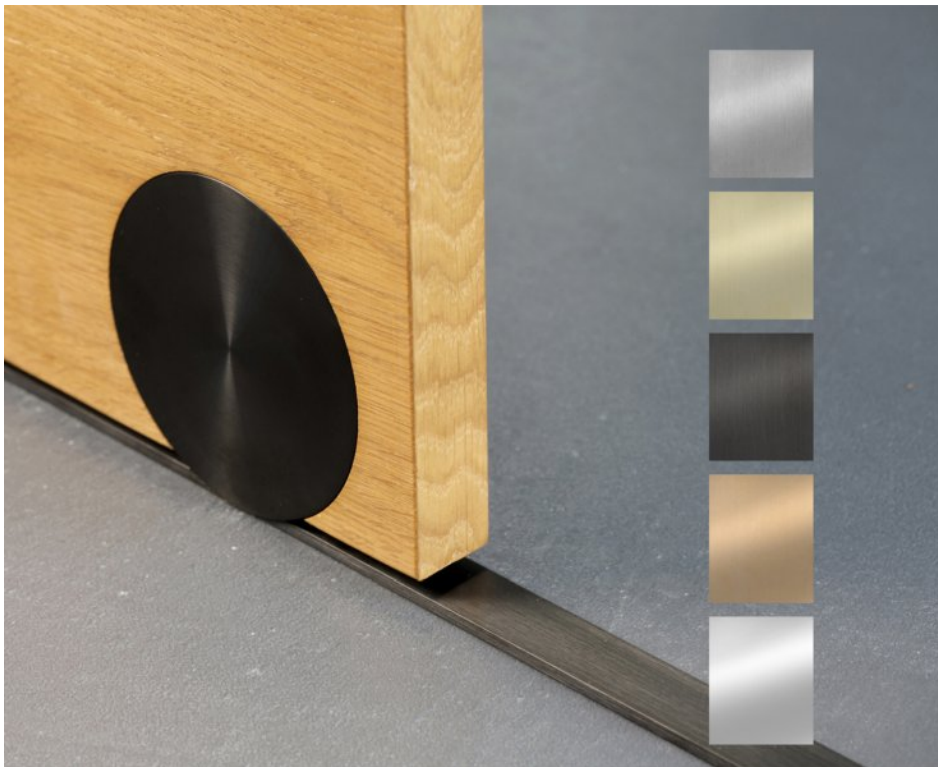

## Farbige Beschläge

Artikel vom 13. Oktober 2021  
Fenster und Türen

Die farbigen Beschläge aus Edelstahl erhalten ihre Couleur u. a. durch eine PVD-Beschichtung (Bild: astec).

Die 1998 gegründete [astec GmbH](#) hat sich auf die Entwicklung und Fertigung von Schiebetür- und Drehtürbeschlägen sowie Trennwandsystemen spezialisiert. Der Hersteller betont, dass die Produkte ausschließlich in Deutschland gefertigt werden. Immer mehr Bauherren möchten ihre Immobilie so individuell gestalten wie möglich. Dieser Trend spiegelt sich auch im Detail wider. Dem entspricht das süddeutsche Unternehmen, indem es jetzt alle Beschläge seines Sortiments in fünf unterschiedlichen Farben anbietet. Weitere Farben sind auf Anfrage möglich. Beschläge, die aus Edelstahl gefertigt werden, sind neben »Chrom Hochglanz« auch in den PVD-Beschichtungen

»Schwarz matt«, »Messing matt« und »Bronze matt« erhältlich. Hierfür wird das Beschichtungsmaterial in einem umweltfreundlichen Verfahren aufgedampft. Das Ergebnis sind Elemente mit brillanter Farbqualität und besonders guten mechanischen Eigenschaften. Alle Beschläge aus Aluminium sind in den Varianten »Farblos«, »Leichtbronze«, »Mittelbronze«, »Dunkelbronze« und »Schwarz« erhältlich. Sie sind eloxiert. Hierbei dringt die Eloxalschicht einige Mikrometer in die Oberfläche des Beschlages ein und bildet eine starke molekulare Verbindung. So entsteht eine harte, verschleißfeste Schicht, die das darunterliegende Aluminium schützt. Die Korrosionsbeständigkeit wird erhöht und der Beschlag bleibt auf Dauer ansehnlich.