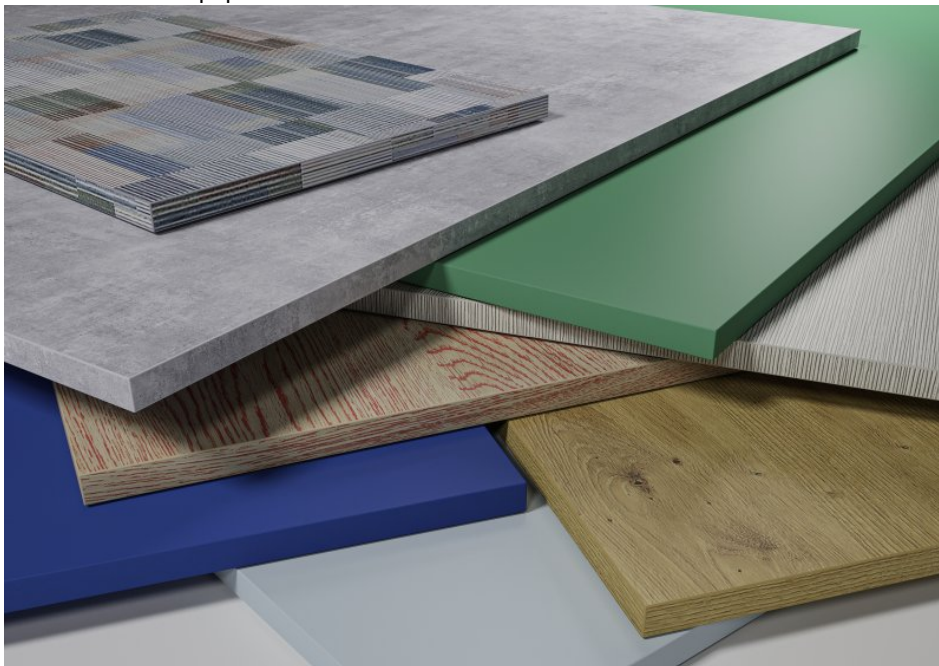

ABS-Kanten

Artikel vom **19. März 2021**
Dekore und Dekorpapiere

Pünktlich zum Start der neuen Pfeleiderer-Kollektion gibt es die passenden Kanten (Bild: Rudolf Ostermann).

Zeitgleich zur Auslieferung der neuen Pfeleiderer Designkollektion 2021-2024 – mit insgesamt 284 Farben und Dekoren, darunter 66 Neuheiten – stellt [Ostermann](#) die passenden ABS-Kanten zur Verfügung. Alle Designs lassen sich flexibel über das bewährte DST-System für Dekore, Strukturen und Trägermaterialien kombinieren. Alle Platten sind in allen 284 Farben und Dekoren als HPL, 139 davon auch als direktbeschichtetes Decoboard über das Lager- und Schnelllieferprogramm, erhältlich. Damit sich die kreativen Visionen für Möbel und Räume auch am Werkstück umsetzen lassen, gibt es auch die passenden ABS-Kanten.