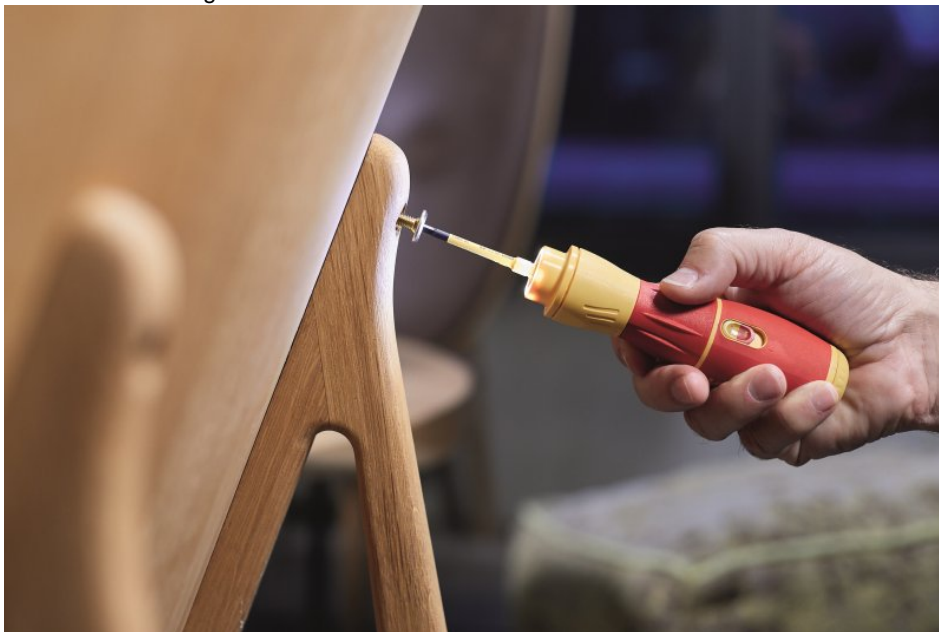

## Schraubendreher

Artikel vom 18. November 2021

Manuelle Werkzeuge

Der neue E-Schraubendreher ist eine schnellere Alternative zum herkömmlichen Schraubendreher (Bild: Wiha Werkzeuge).

Es gibt Tätigkeiten, für die eigentlich nur ein manuell geführter Schraubendreher einzusetzen ist, z. B. dann, wenn sensible Verschraubungen mit Feingefühl gefragt sind, um keine Materialschäden zu riskieren oder wenn Spannungssicherheit gewährleistet sein muss. Für diese bestimmten Tätigkeiten, bei denen nicht auf die gefühlvolle Kontrolle der Hand verzichtet werden sollte, bietet Werkzeughersteller [Wiha](#) die neue Generation des E-Schraubendrehers »speedE II« an.

Laut Hersteller wird der Schraubprozess automatisch und mit drei Mal so schneller Geschwindigkeit erledigt wie von Hand. Anschließend setzt der Materialschutz-Stopp ein, der zwei wählbare Stufen von 0,4 Nm oder 1,0 Nm bietet; die neue Stufe bis 1,0 Nm eröffnet dabei weitere Einsatzmöglichkeiten. Zum Schluss kann das Montagepersonal mit eigenem Gefühl – genau wie bei einem herkömmlichen Schraubendreher – die Schraube fixieren. Spannungsschutz ist bis 1000 V AC gegeben; und die Flexibilität

durch die Vielzahl an wechselbaren »slimBits« und Adaptern ist groß. Durch einen praktischen Ringschalter soll das Bedienen in allen Arbeitspositionen komfortabel möglich sein. Eine Ring-LED leuchtet das Arbeitsfeld aus, was die Arbeit zusätzlich vereinfacht und Schattenbildung auf dem Werkstück verhindert.