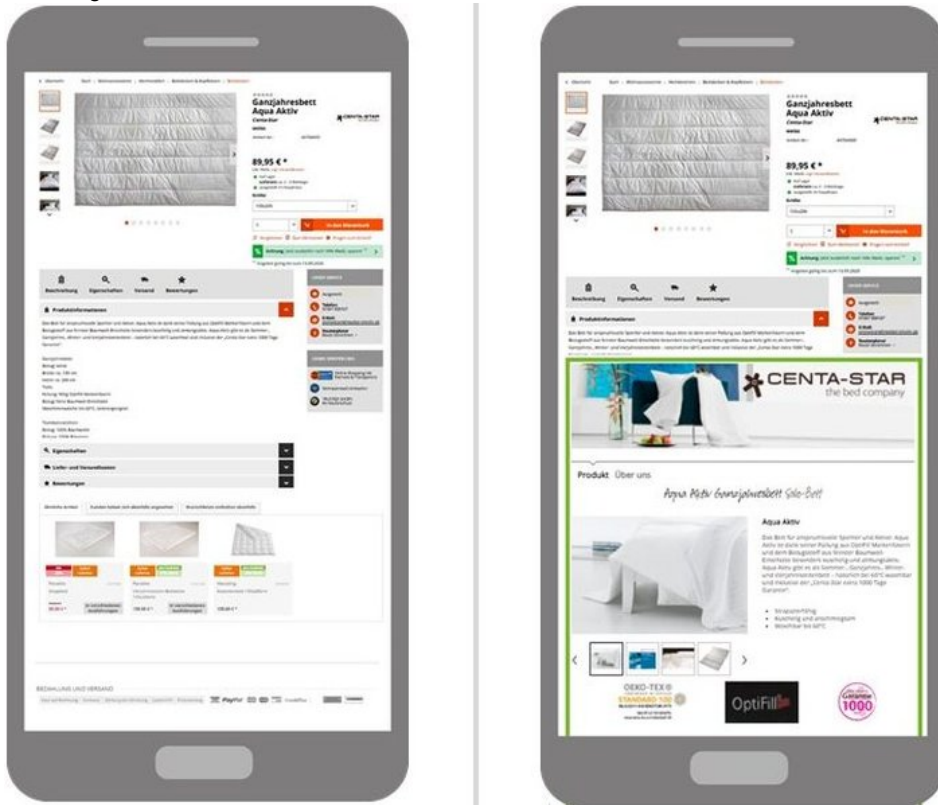

Produkt-Content-Plattform

Artikel vom 1. Dezember 2021
Beratungen

Der Produkt-Content im Branding-Layout gelangt über die Plattform auf die Detailseiten der Onlineshops (Bild: loadbee).

Damit Kunden sich in Onlineshops bequem über Bettwaren informieren können, bereitet Bettdeckenhersteller [Centa-Star](#) alle relevanten Produktinformationen multimedial auf. Über die Plattform [»loadbee«](#) gelangt der Produkt-Content dorthin, wo Interessierte Beratung benötigen: auf die Shopseiten, auf denen Onlinehändler die Produkte des Herstellers verkaufen.

Detallierter Content als Alternative zum »Anfassen«

Warum es im Onlinehandel wichtig ist, dass sich die Produkte der eigenen Marke von den anderen Angeboten unterscheiden, liegt u. a. darin, dass online eine beinahe grenzenlose Produktvielfalt vorhanden ist. Um herauszufinden, welches Produkt für Interessierte passt, müssen diese sich einen Überblick verschaffen, aber auf den ersten Blick sehen die meisten Bettdecken ähnlich aus: weiß mit vier Ecken. Die Qualität ist auf einem Bild nicht erkennbar, hier ist Beratung nötig – vor allem, da die Produkte nicht anfassbar sind. Im Onlinehandel übernimmt der Produkt-Content die Beratungsfunktion, um die Kundenzufriedenheit zu steigern – und guter Produkt-Content hilft. Hierfür wird der Produkt-Content auf die Plattform hochgeladen. Dort hat der Hersteller festgelegt, wie die Texte, Bilder und Videos angeordnet sein sollen. In diesem Branding-Layout bringt die Plattform den Produkt-Content in die Online-Shops der Handelspartner. Auf der Plattform können Produktinformationen und Mediendateien zentral angepasst werden, die Änderungen erscheinen anschließend bei allen Online-Handelspartnern in Echtzeit. So werden übergreifend stets einheitliche und aktuelle Produktinformationen bereitgestellt, und es kann auf Änderungen im Sortiment schnell und ohne großen Aufwand reagiert werden.