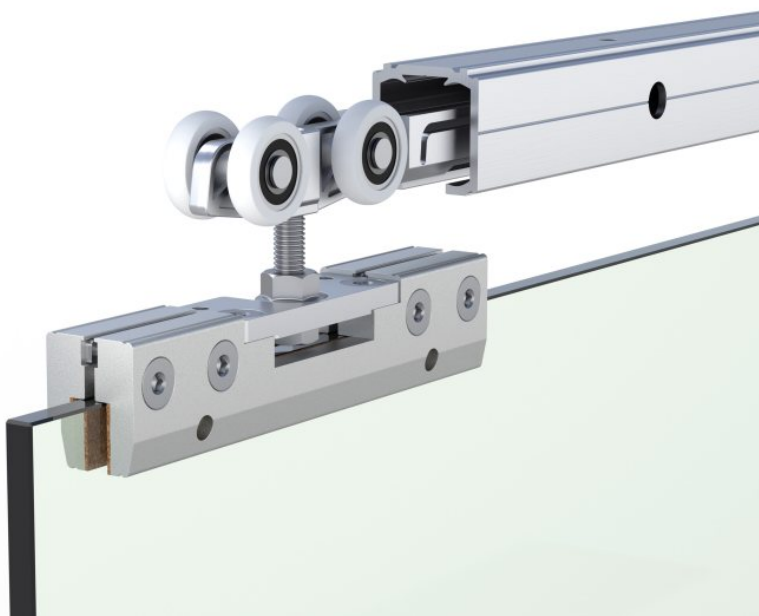

Schiebetürsystem für Decken/- Wandmontage

Artikel vom 2. Februar 2022
Teile und Elemente

Das Schiebetürsystem besteht aus den Hauptkomponenten Laufschiene, Rollensystem sowie Klemmechanismus (Bild: Bohle).

Im modernen Innenausbau sind Raumkonzepte gefragt, die minimalistisches Design mit maximalem Komfort verbinden. Glasschiebetüren dienen dabei nicht nur als platzsparende Raumlösungen, sie lassen sich auch in großzügig gestalteten Wohnbereichen als Raumtrennung und Blickfang einsetzen. Die [Bohle AG](#) ergänzt ihr Schiebetürsystem für die klassische Decken- und Wandmontage »MasterTrack FT« um weitere Komponenten, mit denen Teleskop- und deckenbündige Lösungen umsetzbar sind. Das Schiebetürsystem ist modular aufgebaut und daher individuell einsetzbar. Die neue, besonders hochwertige »BT«-Serie besteht aus den drei Hauptkomponenten Laufschiene, Rollensystem sowie sicherem Klemmechanismus und macht laut Hersteller sowohl die Montage als auch die Anwendung sehr leicht. Der sanfte

Schließmechanismus und der sichere Aushebeschutz ergänzen das System. Diese Sonderlösung kommt dann zum Einsatz, wenn die Einbausituation mehr als eine einfache Decken- oder Wandmontage erfordert. Mit dem modularen System erweitern sich die Möglichkeiten der Raumgestaltung. Mit nur wenigen Einzelteilen und dank der kompakten Laufschiene, in der sich die Glasaufhängung unterhalb des Laufwagens befindet, lassen sich laut Herstellerbeschreibung zwei- und dreiflügelige Türen sowie deckenbündige Lösungen sehr einfach installieren – auch mit hochwertiger Hydraulik, doppelseitiger Federführung und einer Höheneinstellbarkeit von ± 3 mm.