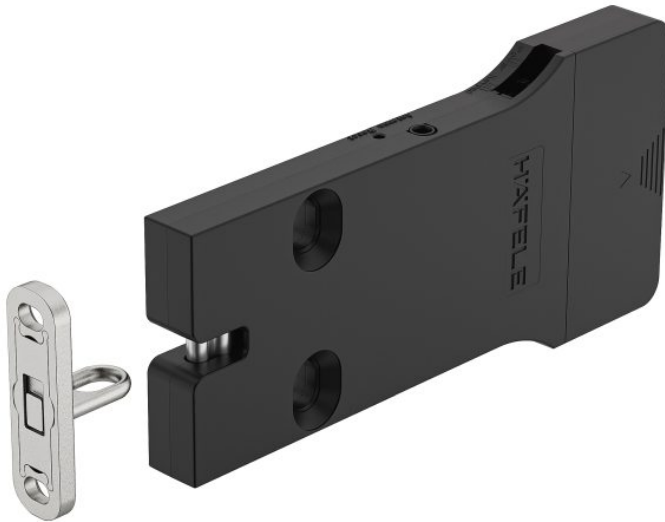

Batteriebetriebenes Möbelschloss

Artikel vom 16. Januar 2023

Teile und Beschläge vorwiegend aus Metall

Das batteriebetriebene Möbelschloss ist flach, kompakt und schnell installiert (Bild: Häfele).

Unter der Marke »Dialock« führt [Häfele](#) ein erfolgreiches Eigensortiment an elektronischen Schließsystemen für unterschiedliche Anwendungen. Neben Türverriegelungen sind auch optisch unauffällige Möbelschlösser verfügbar. Mit ihnen werden z. B. Vitrinen für den Ladenbau einfach und schnell entriegelt. Das neue, batteriebetriebene elektronische Möbelschloss »EFL 30« eignet sich für mobile Möbel, mit denen z. B. in Shops die Mittelzonen variabel gestaltet werden. Das Schloss ergänzt die netzbetriebenen Möbelschlösser der Produktreihe, die für fixe Schließpunkte verwendet werden. Für das batteriebetriebene Möbelschloss wurde das flache, kompakte Gehäuse des kabelgebundenen Möbelschlösses modifiziert und in der Länge angepasst. So lässt es sich bei vielen Möbeln unauffällig einsetzen und verriegelt sicher Drehtüren, Klappen, Schiebetüren, Schubkästen oder Rollläden. Das schnell zu installierende Schloss eignet sich dabei nicht nur für den Ladenbau, sondern auch für mobile Möbel auf temporären Ausstellungen und Messen oder in Büros. Weitere Einsatzmöglichkeiten sind Schließfächer in der Hotellerie, in Studentenwohnheimen oder abschließbare Einrichtungsgegenstände in Krankenhäusern – überall dort, wo

Einzelverschlusspunkte im Innenbereich zu sichern sind und keine stromführenden Leitungen verlegt werden sollen oder können. Auch eine Nachrüstung damit ist möglich. Mit Energie wird das Möbelschloss über zwei handelsübliche AAA-Batterien versorgt, für die der Hersteller rund 20.000 Schließ- und Öffnungsvorgänge angibt.